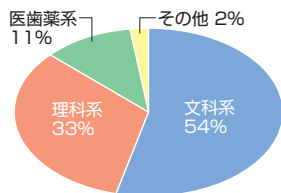

■現役大学進学者の進路の内訳

入試情報

■過去2年間の入試結果

		募集人員	応募者	受験者	合格者	実質倍率
21年	算数選抜	帰国含20	159	153	80	1.9
	1次	帰国含60	243	235	82	2.9
	2次	帰国含50	484	441	110	4.0
	3次	帰国含40	435	406	120	3.4
22年	算数選抜	帰国含20	206	187	86	2.2
	1次	帰国含60	262	249	86	2.9
	2次	帰国含50	472	431	111	3.9
	3次	帰国含40	398	368	116	3.2

■2022年度入試 受験者・合格者の教科別平均点

		算数	国語	理科	社会	合計
算数選抜	受験者	79.6				79.6
	合格者	97.3				97.3
1次	受験者	53.3	53.6	40.0	26.2	173.1
	合格者	63.9	62.5	45.2	32.0	203.6
2次	受験者	57.3	52.2	40.3	29.5	179.3
	合格者	70.3	64.4	46.4	34.5	215.9
3次	受験者	50.1	54.2	39.8	25.5	169.6
	合格者	59.8	62.0	46.3	31.4	199.5

○配点：算国=各100点 理社=各60点 ○算数選抜配点：算=150点
○合格最低点：算数選抜84点 1次189点 2次199点 3次183点

22年の募集要項

※以下は2022年の募集要項です。2023年の要項は学校の発表をお待ちください。

入試日/算数選抜 2月1日午後 ①2月1日午前 ②2月2日 ③2月4日

募集人数/男子170名(算数選抜 20名 ①60名 ②50名 ③40名)

合格発表/算数選抜 翌日発表 ①②③即日発表 ※いずれもホームページで同時発表

手続締切/①2月2日算数選抜2月3日 ②2月3日 ③2月5日

試験科目/算数選抜 算数(60分・150点) ①②③国語(50分・100点)、算数(50分・100点)、理科(30分・60点)、社会(30分・60点)

面接/なし

受験料/算数選抜10,000円 ①②③25,000円(①算もしくは算②両方に合格した入学決定者には①もしくは②の受験料を返金)

公開行事・説明会予定

【中学入試説明会】要予約

9月 6日(火)10時~

10月 1日(土)10時~

10月22日(土)13時~

11月 5日(土)13時~

11月29日(火)10時~

【オンラインオープンスクール】予約不要

7月 9日(土)10時30分~

【ミニ説明会】

毎週月曜日の10時~、15時~(クラブ見学中心)

(開催については事前に電話確認を。水曜、木曜に実施可能な場合もあります)

【学園祭(文化祭)】

6月11日(土)10時~15時

6月12日(日)10時~15時

◆新型コロナウイルス感染症の影響で変更・中止の可能性もあります。

必ず学校ホームページで確認してください。