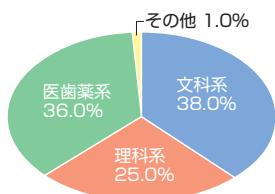

■現役大学進学者の進路の内訳

入試情報

■過去2年間の入試結果

		募集人員	応募者	受験者	合格者	実質倍率	
20年	前期	4科	約180	305	298	198	1.5
		3科		104	98	38	2.6
	後期	4科	約45	134	129	18	7.2
		3科		150	131	34	3.9
21年	前期	4科	約180	311	303	192	1.6
		3科		138	131	62	2.1
	後期	4科	約45	134	119	22	5.4
		3科		149	124	32	3.9

■2022年度入試 受験者の教科別平均点

		算数	国語	理科	社会	合計
前期	4科	77.1	75.6	49.3	72.4	271.2
	3科					
後期	4科	65.5	71.2	31.5	56.1	218.5
	3科					

※4教科型または3教科型(算数・国語・理科)のどちらか一方の受験型を選択します。前期は全体を440点満点で判定し、3教科型の場合は、算数・国語・理科の合計点を34分の44倍した点数が受験者の成績となります。後期は400点満点で判定し、3教科型の場合は、算数・国語・理科の合計点を32分の40倍した点数が受験者の成績となります。

- ○前期配点：算国=各120点 理社=各100点
- ○後期配点：算国=各120点 理社=各80点
- ○合格最低点：前期266.6点 後期234.0点

22年の募集要項

※以下は2022年の募集要項です。2023年の要項は学校の発表をお待ちください。

入試日/前期1月15日 後期1月20日
募集人員/男子約225名(前期約180名 後期約45名)
合格発表/前期1月16日 後期1月22日
手続締切/前期1月20日 後期1月24日
試験科目/前期：国語(60分・120点)、算数(60分・120点)、社会(50分・100点)、理科(50分・100点)計440点
後期：国語(70分・120点)、算数(70分・120点)、社会(40分・80点)、理科(40分・80点)計400点
※前期・後期とも3科(算・国・理)・4科選択

面接/なし
受験料/20,000円

公開行事・説明会予定

【学校見学会】要予約
7月30日(土) 9時～、11時～、13時30分～、15時30分～
7月31日(日) 9時～、11時～、13時30分～、15時30分～
8月20日(土) 9時～、11時～、13時30分～、15時30分～
8月21日(日) 9時～、11時～、13時30分～、15時30分～
【入試説明会】
10月1日(土)オンライン開催
【オープンスクール】
11月12日(土)午後
【文化祭】
9月16日(金) 9時～16時
9月17日(土) 9時～16時
9月18日(日) 9時～14時
【体育祭】
9月28日(水) 8時30分～15時30分
【クリスマス・タプルー】
12月23日(金)16時～18時
◆新型コロナウイルス感染症の影響で変更・中止の可能性もあります。必ず学校ホームページで確認してください。