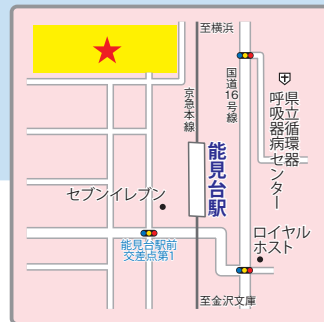

横浜 中学校

所在地/〒236-0053 横浜市金沢区能見台通47-1
TEL/045-781-3395
学校長/葛 蔵造
創立/1942年、横浜中学校を創立。1948年、横浜高等学校を設立。1985年、中学募集を再開し、一貫コースを設置。
URL/www.yokohama-jsh.ac.jp

	1年	2年	3年
男子	20名	19名	27名
女子	—	—	—
クラス数	1組	1組	1組
中高総生徒数/2212名			