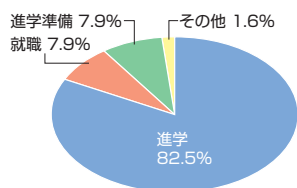

※期日までに入試辞退を申し出た場合、手続後に施設費を返金

場も設けています。特に近年はライフデザイン教育(キャリア教育)に力を入れています。自分をしっかり認識し、得意なこと、興味のあることなどを自覚したうえで、他者についての理解や、学問や職業など進路選択に欠かせない内容を学びます。

●部活動

中学生が参加できるものとして体育系は10の部があり、文化系はすべての部で活動できます。
○文化系/英語、美術、アマチュア無線、吹奏楽、囲碁・将棋、マルチメディア、科学、鉄道研究など
○体育系/スポーツ愛好会、軟式野球、剣道、サッカー、バスケットボール、パレーボール、卓球など

●行事

横校祭(文化祭・中高合同)のほか、スポーツ大会、文化芸術教室などがあります。高校の硬式野球部が夏の県大会で準決勝まで勝ち進んだ場合、横浜スタジアムで全校応援を行います。

●修学旅行・研修旅行

宿泊行事では、中1夏にグローバル・キャンプ、中2夏にサマー・キャンプ、中3の5月に北海道へ修学旅行に出掛けます。中2・3の夏には希望者および選抜者を対象にアメリカでの海外体験プログラムを実施する予定です。高2では、海外も含めた行き先選択制の校外学習を実施します。

- ◎寄付金：なし
- ◎授業料：月納
- ◎奨学金・特待生制度：全試験を対象に、入試成績で条件を満たした者は入学金・施設費を全額免除

サビックスからの合格実績(過去3年)

'20 1名
'21 2名
'22 2名

進学指導の概要

中学校は少人数制クラスを編成し、面倒見の良い環境で授業を行います。高校からは高入生とともにアドバンスコースに進学します。高2で文科系・理科系、さらには志望大学によって、国公立型カリキュラム・私立型カリキュラムを選択し実戦力の向上を図っていきます。また、進路ガイダンスで

2022年3月卒業生の進路の内訳

は、高1は進路全般について学び、高2は大学の先生方の模擬授業を受け、大学での学びを体験します。ほかにも夢ナビやオープンキャンパスに積極的

に参加することで、みずからの進路を意識し、自立的な学びへとつなげます。

併設高校から主要大学への合格実績

※上段は現役合格者数、下段は浪人を含めた合格者数。

	東京大	京都大	一橋大	東京工業大	筑波大	電気通信大	東京外国語大	東京学芸大	東京芸術大	東京農工大	東京都立大	横浜国立大	横浜市立大	千葉大	早稲田大	慶應義塾大	上智大	東京理科大
20年	—	—	—	—	—	—	—	—	—	—	—	1	1	—	—	1	1	5
21年	—	—	—	—	—	—	—	—	—	—	—	1	1	—	—	1	1	5
22年	—	—	—	—	—	—	—	—	—	—	—	1	—	—	—	—	—	3