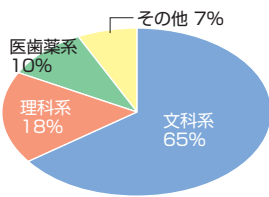

れる「倫理」のほか、週1回、希望者を対象に開講される「宗教研究」の時間もあります。

●部活動

参加率は90%以上。週2回活動しています。

- 文化系 / E.S.S、化学、写真、生物、料理、演劇、華道、手工芸、美術、音楽、管弦楽、書道、文芸、軽音楽
- 体育系 / 器械体操、ソフトテニス、ソフトボール、テニス、バレーボール、陸上競技、バスケットボール、卓球、ダンス

●行事

文化祭、体育祭、合唱祭の三大行事をはじめ、学年行事、福祉活動が盛ん。各活動を「人間力」を育む機会として大切にしています。年3回のミサには全校で参加します。

●修学旅行・研修旅行

中1・2で1泊2日の宿泊プログラム、中3は広島で2泊3日の宿泊プログラム、高1で職場見学とスキー実習、高2で修学旅行があります。また、希望者対象に、ニュージーランドでの3か月短期留学(中3・高1)、12日間の語学研修(高1)、姉妹校「清泉インターナショナル・スクール」での国内留学(中3)、ボストン大学で行われるリーダー養成プログラムやベトナムスタディーツアー(高1・2)が用意されています。

◎寄付金：なし

◎授業料：月納

◎奨学金・特待生制度：①各入試(帰国生入試を除く)で、優秀な合格者に入学金と施設費を免除。②中学卒業時の成績優秀者3名に高校入学金を免除。③経済的理由による就学困難者4名に授業料1年分を免除。

サピックスからの合格実績(過去3年)	'21 10名	'22 9名	'23 18名
--------------------	------------	-----------	------------

進学指導の概要

高校では、生徒が目標とする進路をめざせるように、柔軟な学習課程を編成しています。文理選択は高2から。英語では徹底した習熟度別・少人数制を導入。夏季休暇には各教科で単元別・出題形式別の講座が開講されます。ほかにも高1～3に志望大学別の受験問題演習を実施しています。高3では大学入試に向けて、

■現役大学進学者の進路の内訳

より実戦的な力を鍛えるため、多様な選択科目や演習の授業を取り入れています。また、音大や美大をめざす生徒を対象として、実技の授業も設定しています。ま